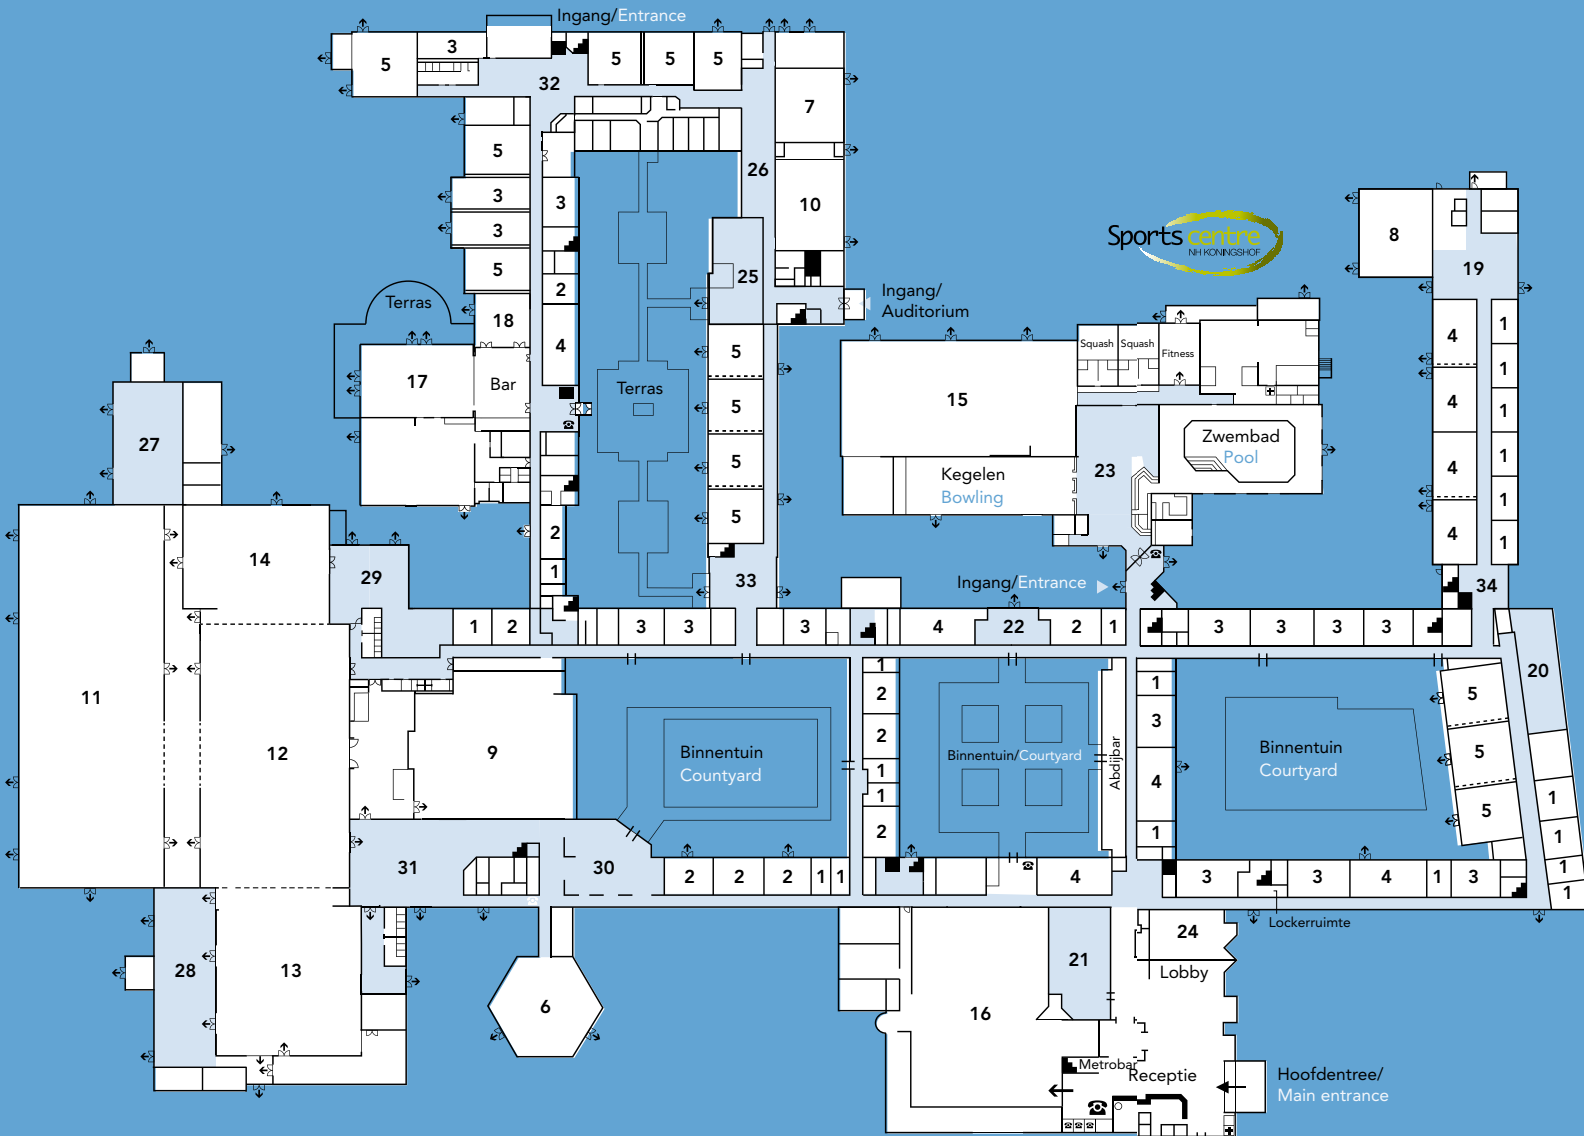

# OVERZICHT ZALEN

Zakelijke en feestelijke bijeenkomsten

- 1 Zaal 25 m<sup>2</sup>
- 2 Zaal 40 m<sup>2</sup>
- 3 Zaal 50 m<sup>2</sup>
- 4 Zaal 80 m<sup>2</sup>
- 5 Zaal 100 m<sup>2</sup>
- 6 Baroniezaal
- 7 Parkzaal
- 8 Tuinzaal
- 9 Brabantzaal
- 10 Auditorium
- 11 Beneluxzaal
- 12 Kempenzaal
- 13 Genderzaal
- 14 Diezezaal
- 15 Multifunctionele zaal
  
- Foyers/Restaurants**
- 16 Restaurant Binnenhof
- 17 Restaurant Uithof
- 18 Lounge Uithof
- 19 Flevolandfoyer
- 20 Gelderlandfoyer
- 21 Brasserie Porticato
- 22 Glazenfoyer
- 23 Sportlounge; Sports centre NH Koningshof
- 24 Garderobe/Kluisjes
- 25 Hollandfoyer
- 26 Gallerijfoyer
- 27 Beneluxfoyer
- 28 Genderfoyer
- 29 Diezefoyer
- 30 Limburgfoyer
- 31 Meierijfoyer
- 32 Zeelandfoyer
- 33 Utrechtfoyer
- 34 Frieslandfoyer